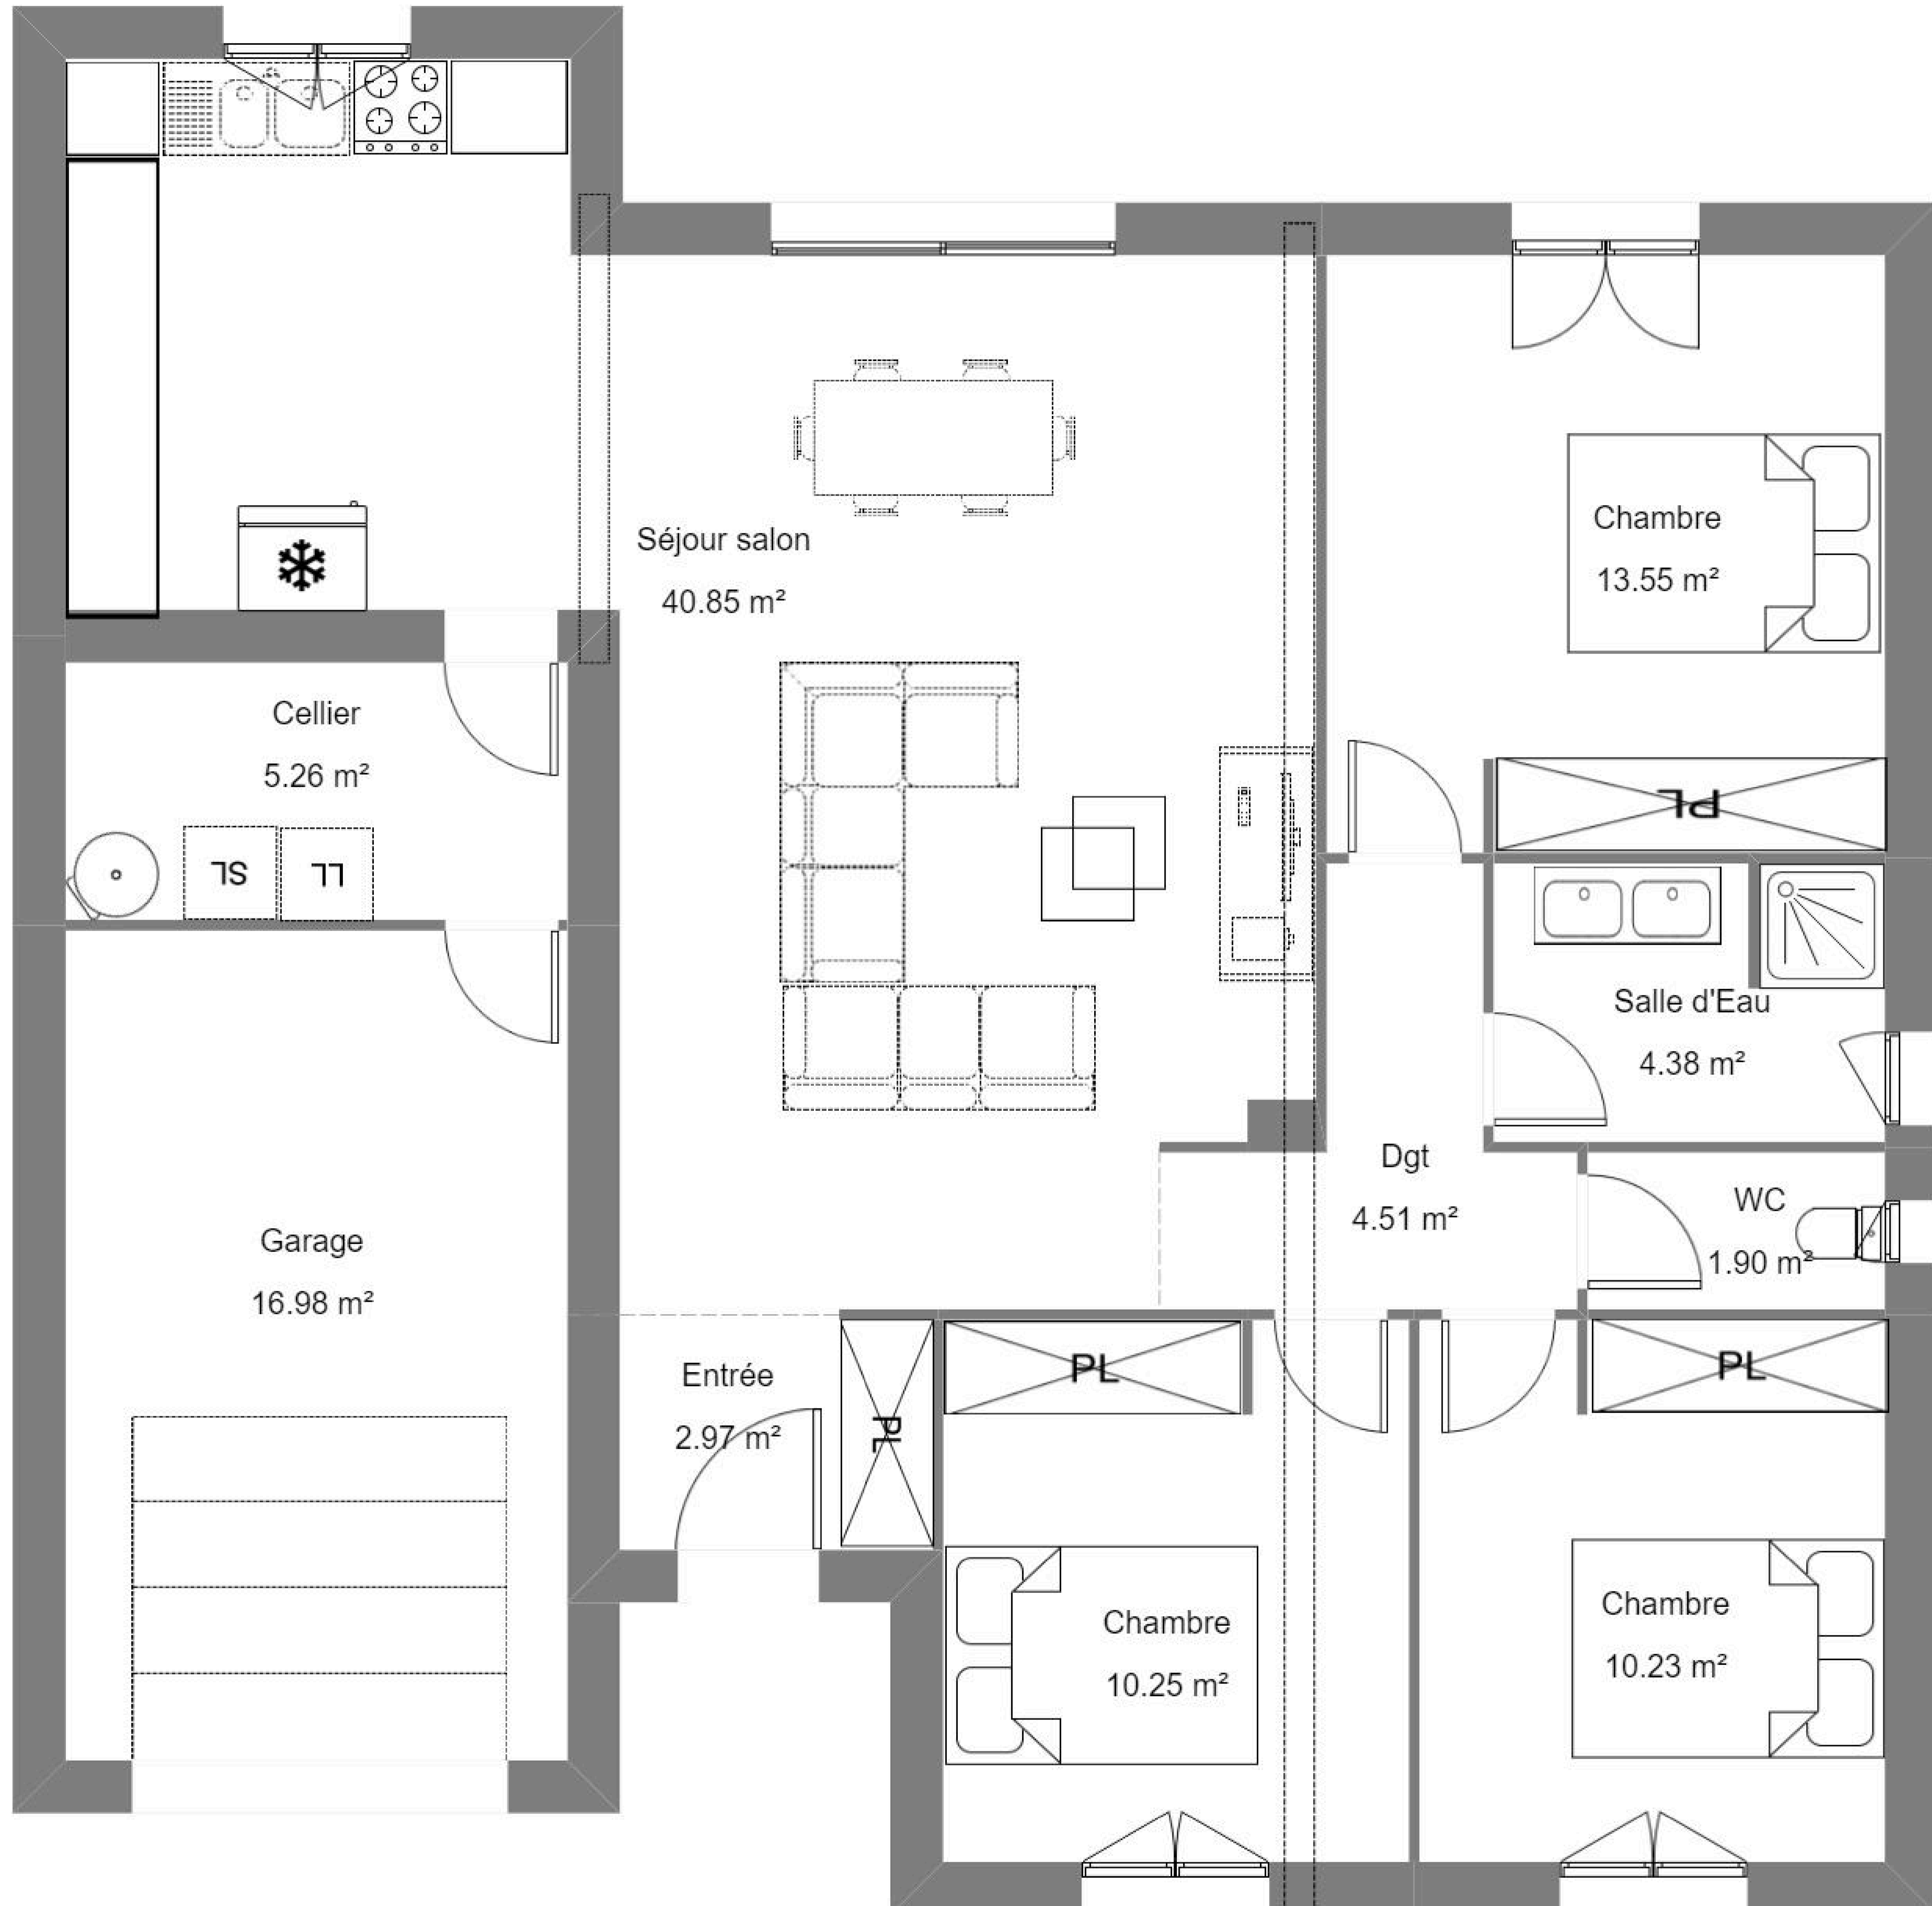

Photos non contractuelles*

Modèle **CENTAURE 2**

À partir de **210.000€**

- ◆ Maison **T4** de **Plain-Pied**
- ◆ **90 m²** habitable
- ◆ **3 chambres** dont une suite parentale
- ◆ **Garage** intégré

Notre site

04 67 76 44 91

Agences de Béziers, Clermont-l'Hérault, Gignac, Montpellier.

Plan du modèle **CENTAURE 2** :

90 m² habitable*

*Agencement et surfaces personnalisables