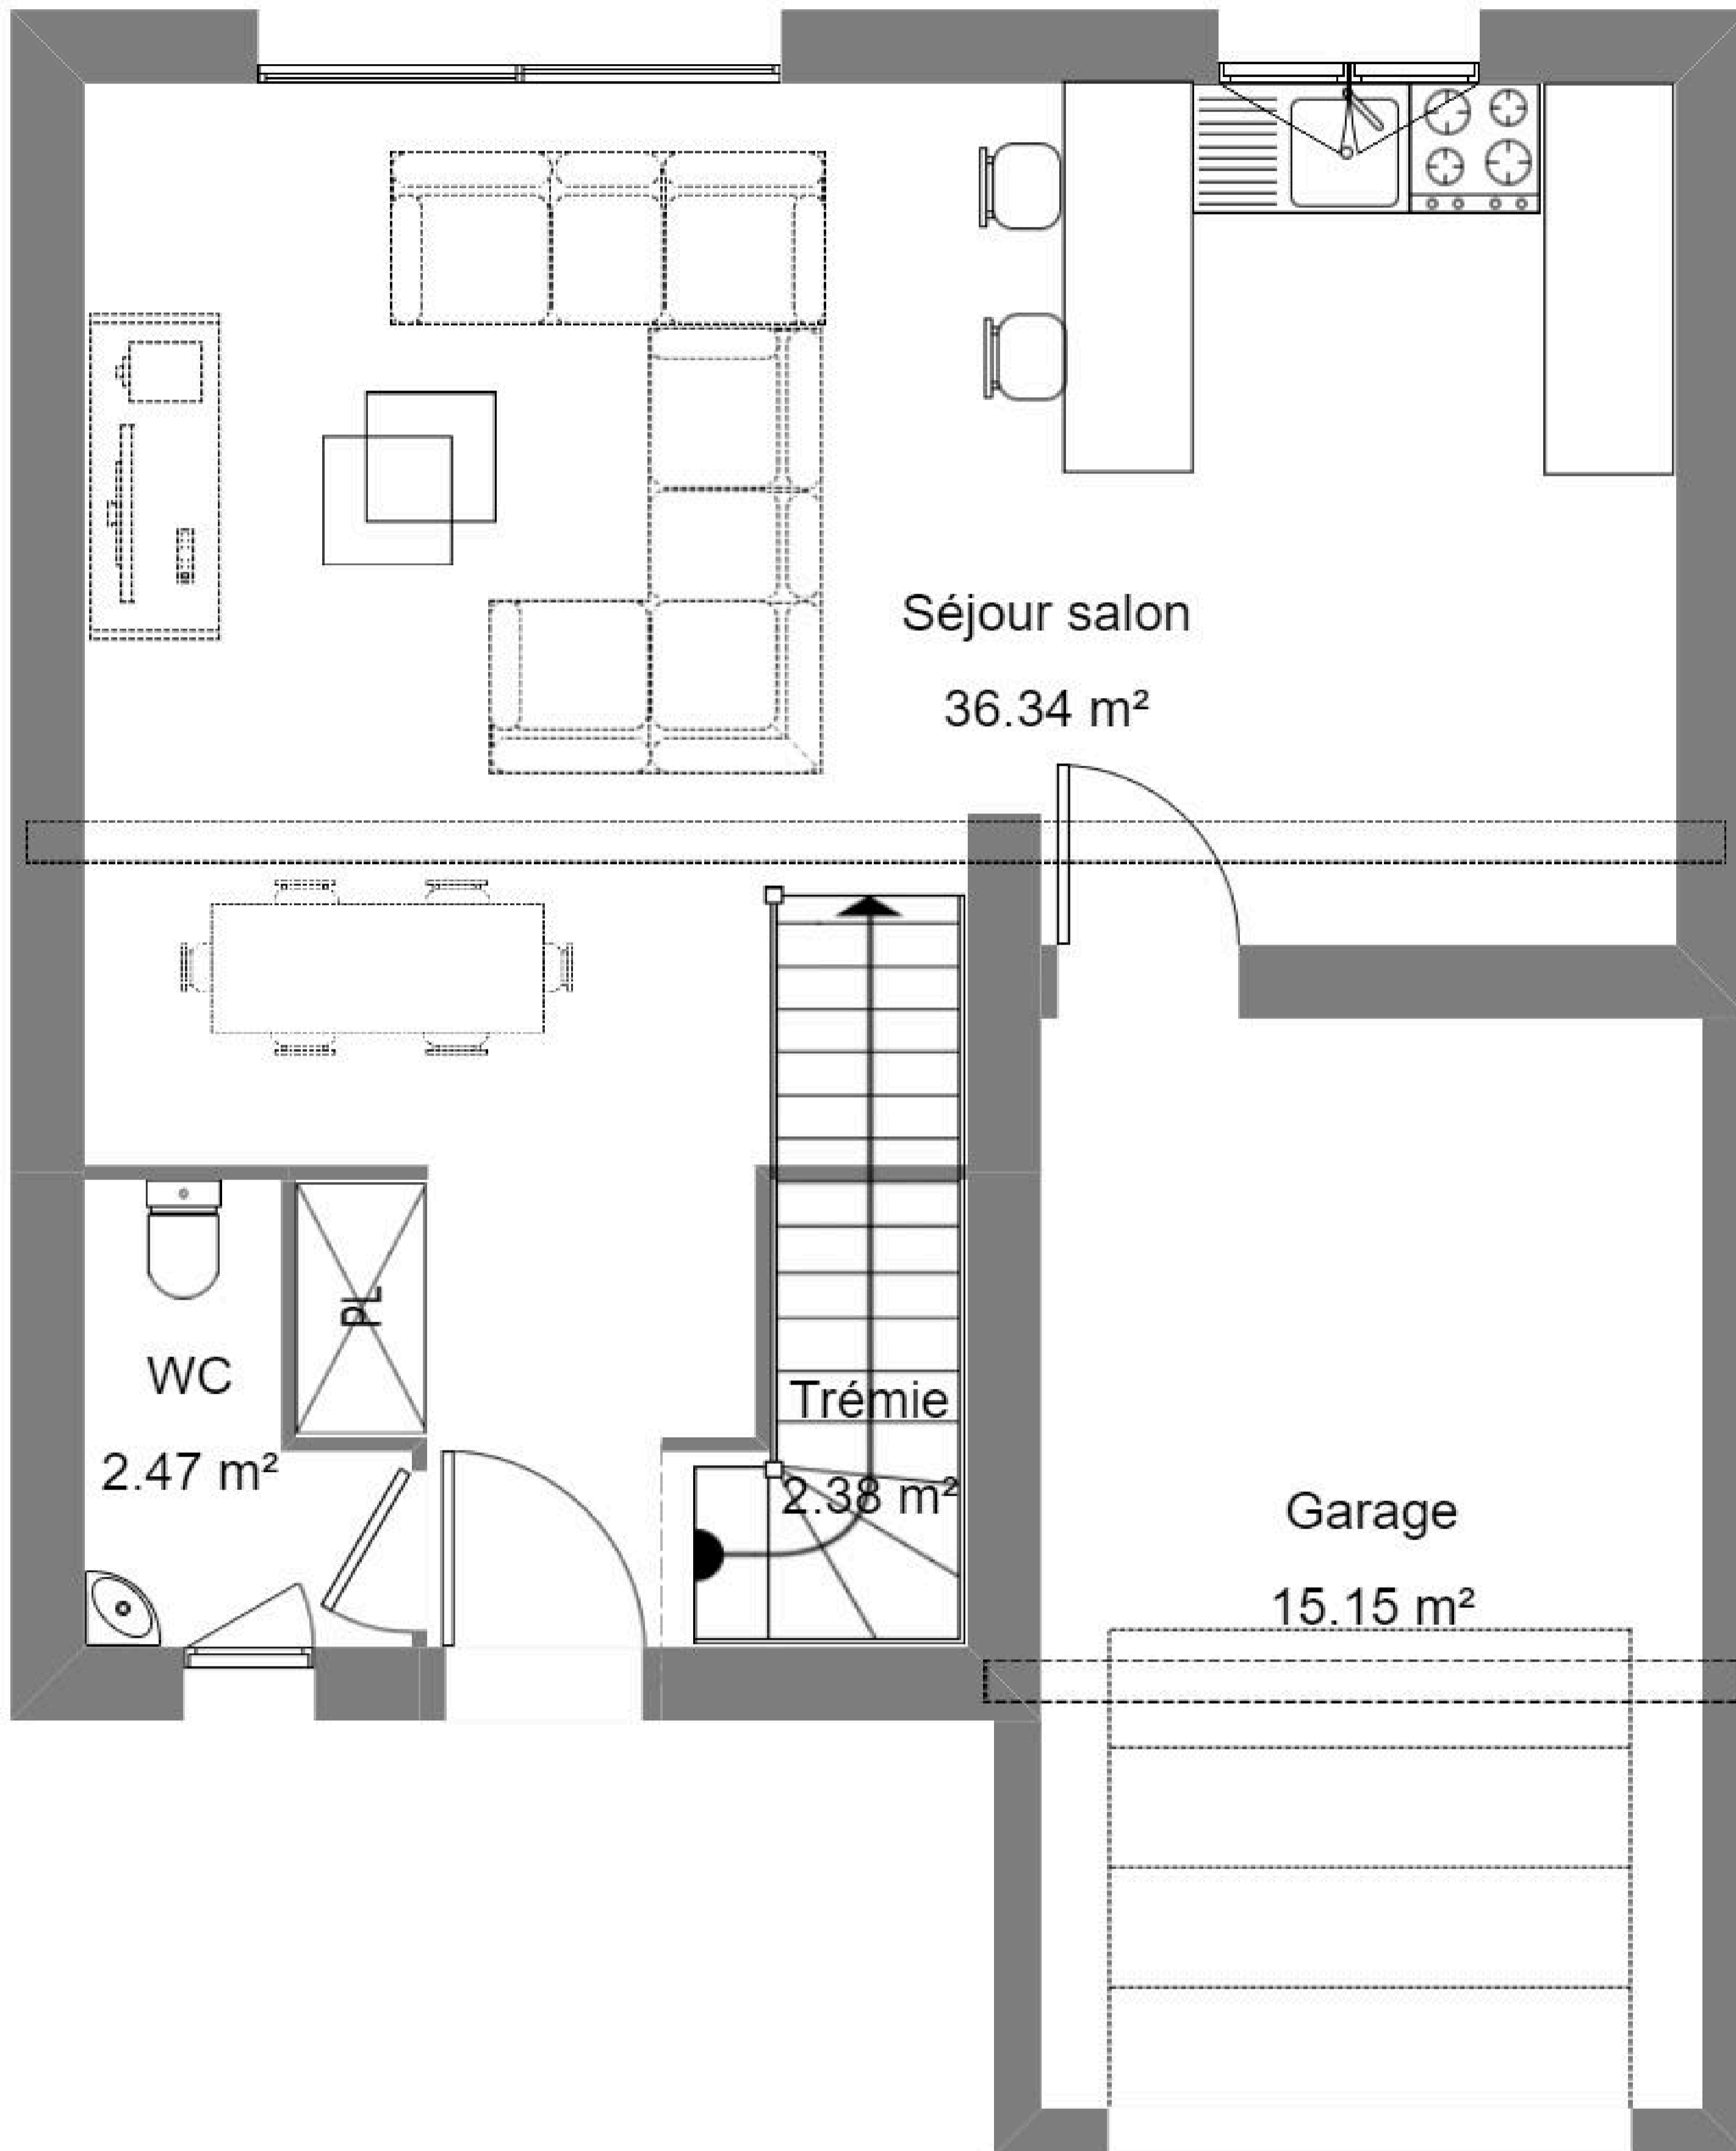

Photos non contractuelles*

Modèle **PEGASE 2**

À partir de **170.000€**

- ◆ Maison **T4** à **Étage**
- ◆ **90 m²** habitable
- ◆ **3 chambres**
- ◆ **Garage** intégré

Notre site

04 67 76 44 91

Agences de Béziers, Clermont-l'Hérault, Gignac, Montpellier.

Plan du modèle **PEGASE 2** :

90 m² habitable*

*Agencement et surfaces personnalisables