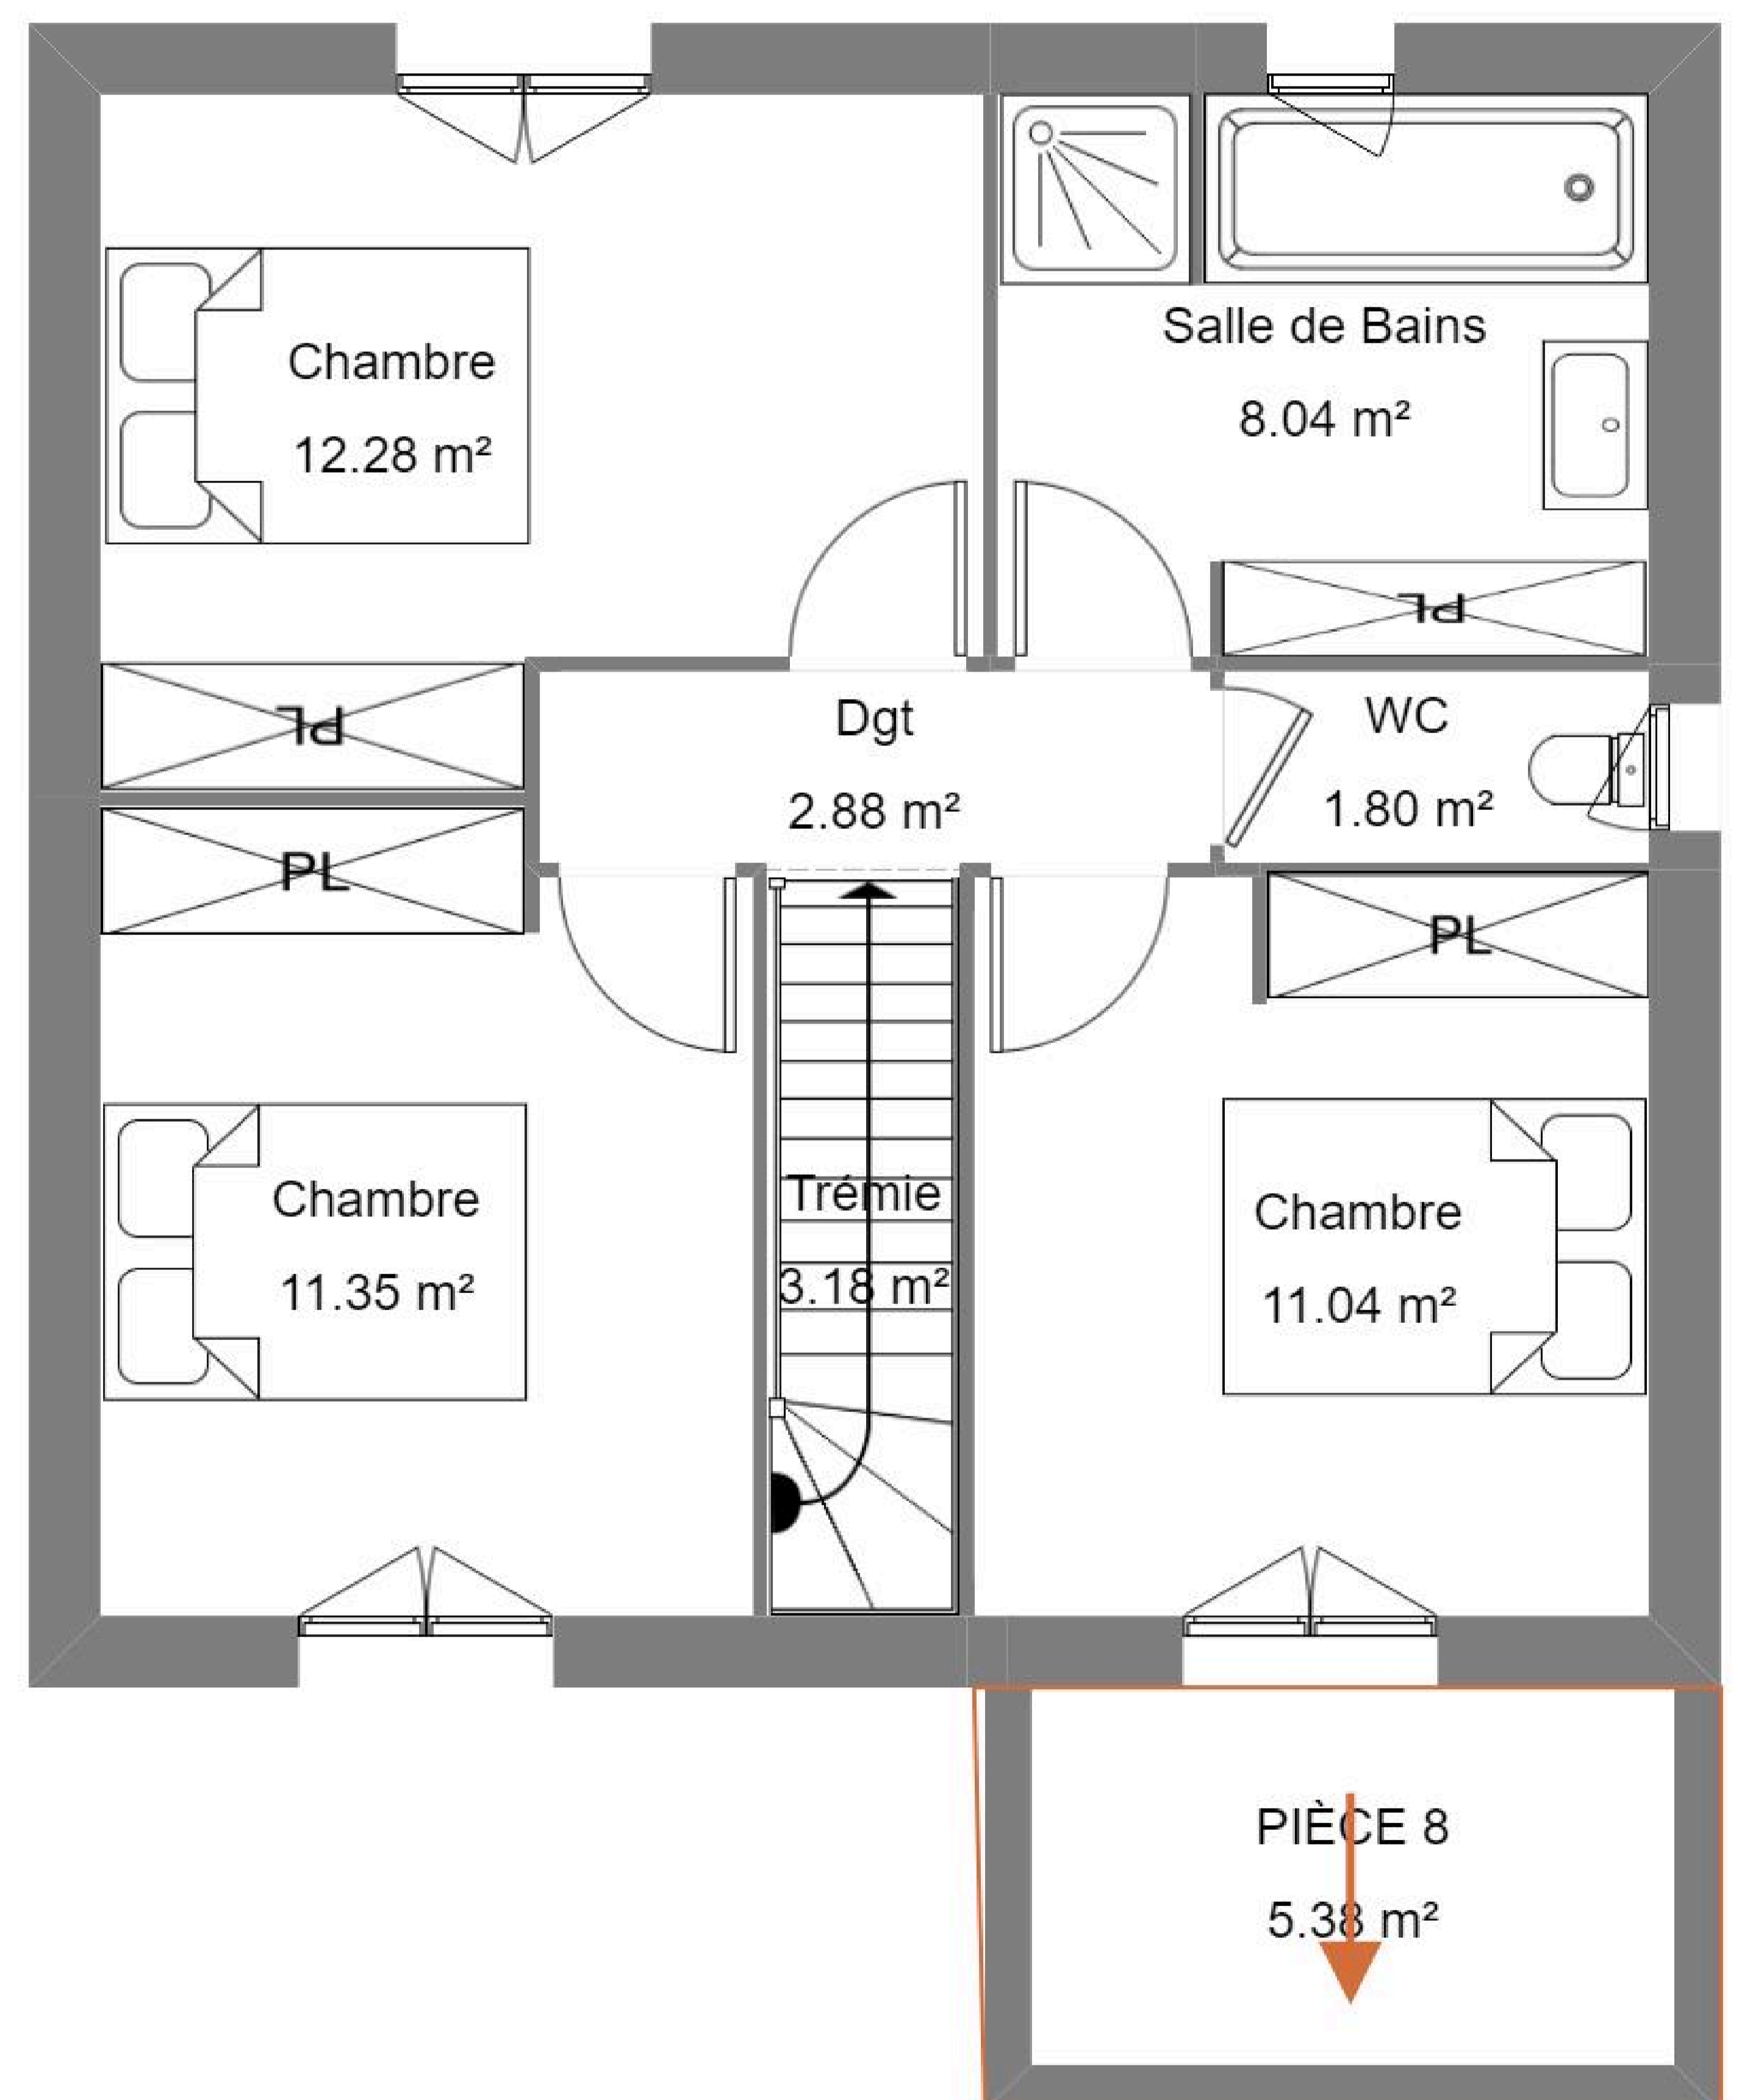

Photos non contractuelles*

Modèle **PEGASE 2**

À partir de **170.000€**

- ◆ Maison **T4** à **Étage**
- ◆ **90 m²** habitable
- ◆ **3 chambres**
- ◆ **Garage** intégré

Notre site

04 67 76 44 91

Agences de Béziers, Clermont-l'Hérault, Gignac, Montpellier.

Plan du modèle **PEGASE 2** :

90 m² habitable*

*Agencement et surfaces personnalisables